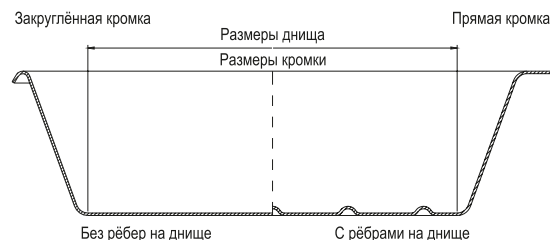

- ПВХ
- Прочные, с толстыми стенками
- Высокая устойчивость к действию растворов кислот и щелочей
- Не предназначены для использования в сушильных шкафах и посудомоечных машинах
- Диапазон рабочих температур от $-30\text{ }^{\circ}\text{C}$ до $+60\text{ }^{\circ}\text{C}$